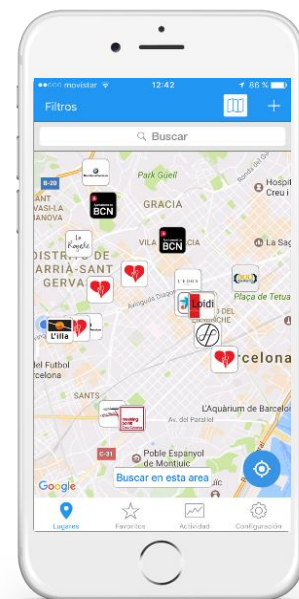

NOUS CLIENTS PREMIUM

Sou molts els que confieu en nosaltres. És per això que us volem donar les gràcies, especialment als últims que us heu afegit a aquest grup de somiadors pel bé de la societat i de l'accessibilitat.